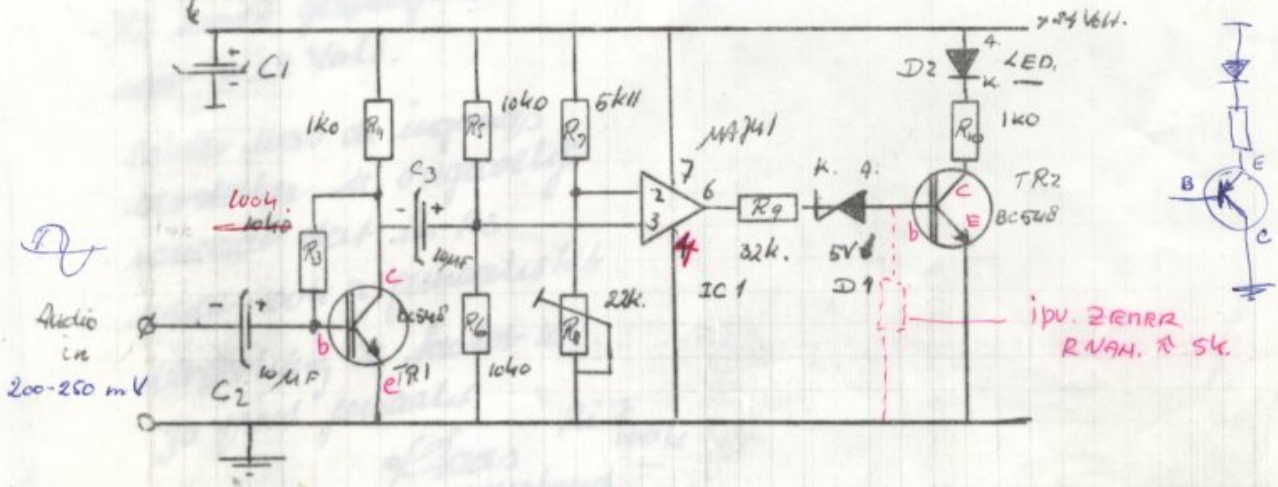

ontkoppeling van voedingsp. wmf/2e.

- 1k0 = bruin zwart zwart bruin
- 10k0 = bruin zwart zwart rood
- 5k11 = groen bruin bruin bruin
- 32k1 = oranje - bruin blauw rood

sukses.

ingangsweerstand is te laag
 geeft een demping van ca. 10dB