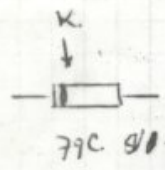

ontkoppeling van voedingsp. wmf/2e.

- 1k0 = bruin zwart zwart bruin
- 10k0 = bruin zwart zwart rood
- 5k11 = groen bruin bruin bruin
- 32k1 = oranje - bruin blauw rood

sukses.

ingangsweerstand is te laag
 geeft een demping van ca. 10dB