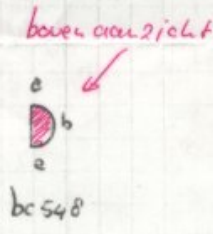

ontkoppeling van voedingsp. wmf/2e.

- 1k0 = bruin zwart zwart bruin
- 10k0 = bruin zwart zwart rood
- 5k11 = groen bruin bruin bruin
- 32k1 = oranje - bruin blauw rood

sukses.

ingangsweerstand is te laag
 geeft een demping van ca. 10dB