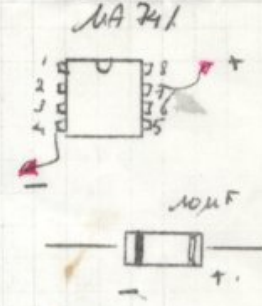

ontkoppeling van voedingsp. wmf/2e.

- 1k0 = bruin zwart zwart bruin
- 10k0 = bruin zwart zwart rood
- 5k11 = groen bruin bruin bruin
- 32k1 = oranje - bruin blauw rood

sukses.

ingangsweerstand is te laag
 geeft een demping van ca. 10dB